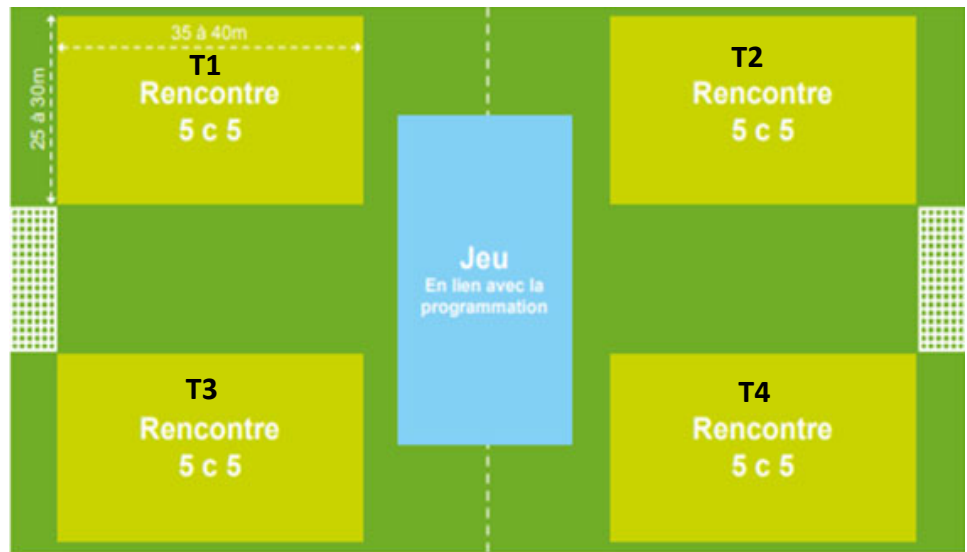

Rotations toutes les 12 minutes (possibilité de donner la gestion du temps à un parent)

Toutes les rencontres débutent et se terminent en même temps par un coup de sifflet

OBLIGATOIRE = REMPLIR LA FEUILLE DE PLATEAU

Sous réserve d'arrêté municipal

PROCHAINS PLATEAUX à 10H30		
DATE	CLUB	LIEU
11/03/2023	Ent. Mervil/Taoupatz-	STADE LOUIS DE BEAUMONT 1 à MERVILLE
25/03/2023	Canal Nord Fc	STADE MUNICIPAL 2 à ST JORY
15/04/2023	Lap.Gen.Loup	STADE MUNICIPAL à LAPEYROUSE FOSSAT
13/05/2023	Fc Launag./Fonbeau.	STADE MUNICIPAL 3 à LAUNAGUET

CETTE FICHE NORD UN EXEMPLE POUR LA 1 ERE JOURNEE DE PLATEAU / VOUS POUVEZ CHANGER LES CLUBS EN RESPECTANT LE NIVEAU DES EQUIPES

EQUIPES	NOM DE L'EQUIPE	NIVEAU	ROTATIONS / TERRAINS			
			ARRIVEE	Atelier	Atelier Educatif	DEPART
EQUIPE 1	Canal Nord Fc 81	D1	1	Atelier	Atelier Educatif	DEPART
EQUIPE 2	Ent. Mervil/Taoupatz 81	D1	1			
EQUIPE 3	Fc Launag./Fonbeau. 81	D1	2			
EQUIPE 4		D1	2			
EQUIPE 5	Canal Nord Fc 83	D2	3	ARRIVEE	Atelier	Atelier Educatif
EQUIPE 6	Fc Launag./Fonbeau. 83	D2	3			
EQUIPE 7	Ent. Mervil/Taoupatz 83	D2	4			
EQUIPE 8		D2	4			
EQUIPE 9	Canal Nord Fc 82	D1	1	Atelier	Atelier Educatif	DEPART
EQUIPE 10	Lap.Gen.Loup 81	D1	1			
EQUIPE 11	Ent. Mervil/Taoupatz 82	D1	2			
EQUIPE 12	Fc Launag./Fonbeau. 82	D1	2			
EQUIPE 13	Canal Nord Fc 84	D2	3	ARRIVEE	Atelier	Atelier Educatif
EQUIPE 14	Fc Launag./Fonbeau. 84	D2	3			
EQUIPE 15	Lap.Gen.Loup 82	D2	4			
EQUIPE 16		D2	4			

DIMENSION DU TERRAIN U9 / U8
Longueur 35 à 45 m. et largeur 25 à 30 m.