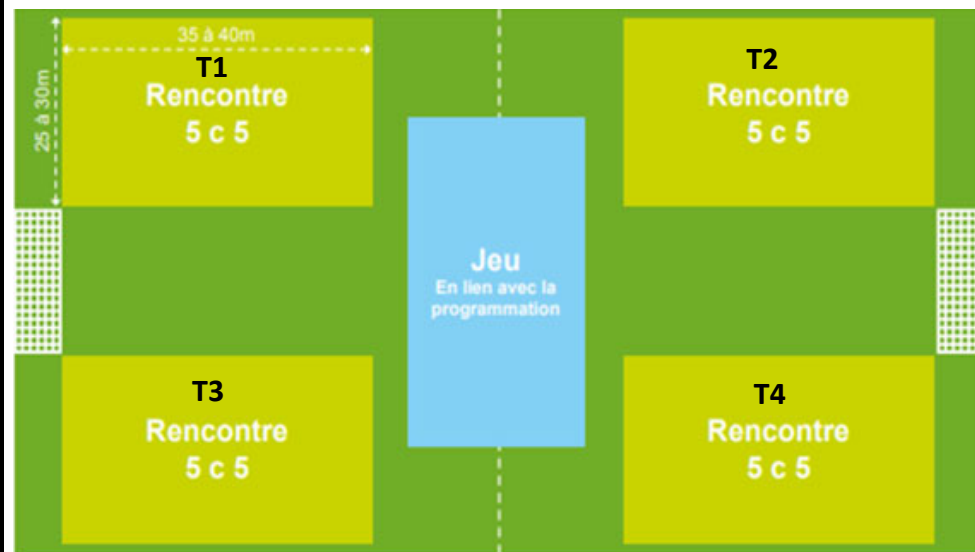

Sous réserve d'arrêté municipal

NORD 3	D1/D2
---------------	--------------

PROCHAINS PLATEAUX à 10h30		
DATE	CLUB	LIEU
18/03/2023	Lap.Gen.Loup	STADE MUNICIPAL à LAPEYROUSE FOSSAT
01/04/2023	TFC	PARC DES SPORTS STADIUM A4 à TOULOUSE
15/04/2023	Bouloc ST. S. U.S.	COMPLEXE SPORTIF à ST SAUVEUR
13/05/2023	L'Union St Jean Fc	STADE SAINT CAPRAIS T5 à L UNION

CETTE FICHE NORD UN EXEMPLE POUR LA 1 ÈRE JOURNEE DE PLATEAU / VOUS POUVEZ CHANGER LES CLUBS EN RESPECTANT LE NIVEAU DES EQUIPES

EQUIPES	NOM DE L'EQUIPE	NIVEAU	ROTATIONS / TERRAINS					
			ARRIVEE	Atelier	Atelier Educatif	DEPART		
EQUIPE 1	L'Union St Jean Fc 91	D1	1	Atelier	Atelier Educatif	DEPART	1	
EQUIPE 2	Fc Launag./Fonbeau. 91	D1	1				2	2
EQUIPE 3	Bouloc ST. S. U.S. 91	D1	2				2	1
EQUIPE 4	Toulouse 91 (TFC)	D1	2				1	2
EQUIPE 5	L'Union St Jean Fc 93	D2	3				3	3
EQUIPE 6	Girou Ofc 92	D2	3				4	4
EQUIPE 7	Fc Launag./Fonbeau. 94	D2	4				4	3
EQUIPE 8	Lap.Gen.Loup 92	D2	4				3	4
EQUIPE 9	Lap.Gen.Loup 91	D1	ARRIVEE	Atelier	Atelier Educatif	1		
EQUIPE 10	Fc Launag./Fonbeau. 92	D1				1	2	2
EQUIPE 11	L'Union St Jean Fc 92	D1				2	2	1
EQUIPE 12	Girou Ofc 91	D1				2	1	2
EQUIPE 13	Fc Launag./Fonbeau. 93	D2				3	3	3
EQUIPE 14	Bouloc ST. S. U.S. 92	D2				3	4	4
EQUIPE 15	Girou Ofc 93	D2				4	4	3
EQUIPE 16		D2				4	3	4

DIMENSION DU TERRAIN U9 / U8

Longueur 35 à 45 m. et largeur 25 à 30 m.

EXEMPLE D'ATELIER

DUREE = 12 MINUTES

1 contre 1

Le joueur blanc adresse une passe au joueur bleu. Ce dernier dribble et cherche à aller marquer un but